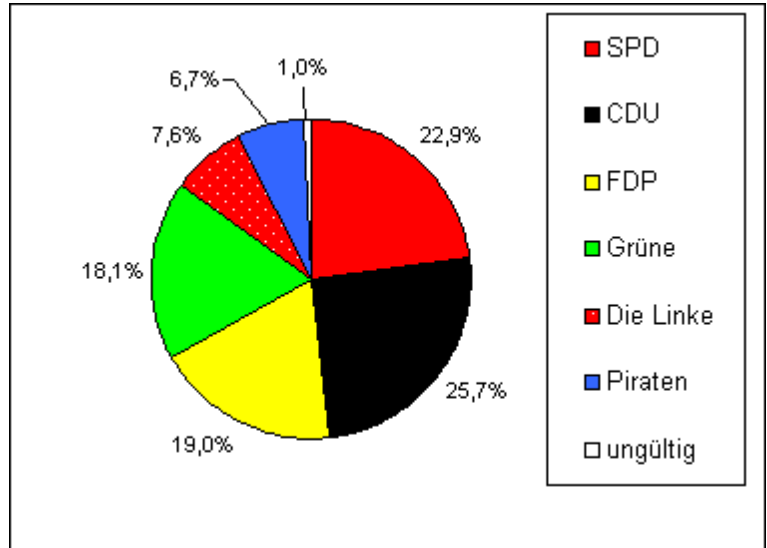

Bundestagswahl 2009

Auswertung ohne Briefwähler

Zweitstimmen

Vorabinfo, kein amtliches Ergebnis

	Zweitstimmen	
SPD	24	22,9%
CDU	27	25,7%
FDP	20	19,0%
Grüne	19	18,1%
Die Linke	8	7,6%
Piraten	7	6,7%
ungültig	1	1,0%
abgegebene Stimmen	106	
gültige Stimmen	105	
Wahlberechtigte	142	
davon Briefwahl	17	
Wahlberechtigte ohne Briefwähler	125	

Wahlbeteiligung ohne Briefwähler 84,8%

Landtagswahl 2009

Auswertung mit Briefwählern

Zweitstimmen

Vorabinfo, kein amtliches Ergebnis

	Zweitstimmen	
SPD	34	28,3%
CDU	31	25,8%
FDP	19	15,8%
Grüne	16	13,3%
SSW	2	1,7%
Die Linke	10	8,3%
FW-SH	2	1,7%
Piraten	6	5,0%
ungültig	2	1,7%
abgegebene Stimmen	122	
gültige Stimmen	120	
Wahlberechtigte	142	
Wahlbeteiligung mit Briefwählern	85,9%	