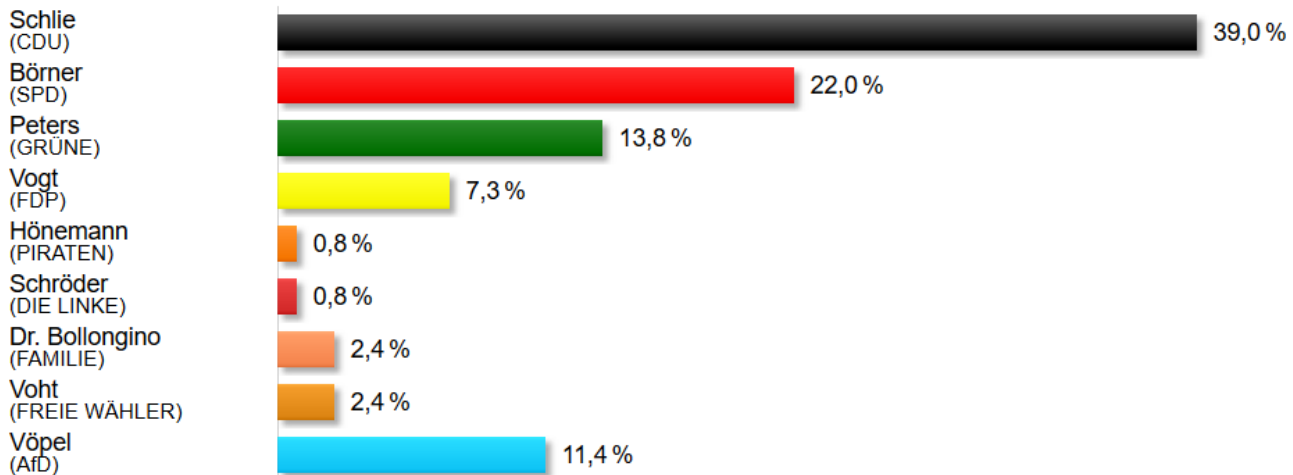

Landtagswahl 2017 Walksfelder Ergebnisse

LW 17 Hzgt. Lbg. Wahlabend Wahlkreis Lauenburg-Nord Zweitstimmen

Walksfelde 001 (34.6.53127.001)

	Anzahl	Anteil
Wahlberechtigte	168	
Wähler/innen	124	
Gültige Stimmen	123	
CDU	37	30,1 %
SPD	28	22,8 %
GRÜNE	19	15,4 %
FDP	17	13,8 %
PIRATEN	1	0,8 %
SSW	1	0,8 %
DIE LINKE	1	0,8 %
FAMILIE	0	0,0 %
FREIE WÄHLER	2	1,6 %
AfD	17	13,8 %
LKR	0	0,0 %
Die PARTEI	0	0,0 %
Z.SH	0	0,0 %

Wahlbeteiligung: 73,8 %

08.05.2017

Landtagswahl 2017
Walksfelder Ergebnisse

Amt Sandesneben-Nusse

LW 17 Hzgt. Lbg. Wahlabend Wahlkreis Lauenburg-Nord Erststimmen

Walksfelde 001 (34.6.53127.001)

	Anzahl	Anteil
Wahlberechtigte	168	
Wähler/innen	124	
Gültige Stimmen	123	
Schlie (CDU)	48	39,0 %
Börner (SPD)	27	22,0 %
Peters (GRÜNE)	17	13,8 %
Vogt (FDP)	9	7,3 %
Hönemann (PIRATEN)	1	0,8 %
Schröder (DIE LINKE)	1	0,8 %
Dr. Bollongino (FAMILIE)	3	2,4 %
Voht (FREIE WÄHLER)	3	2,4 %
Vöpel (AfD)	14	11,4 %