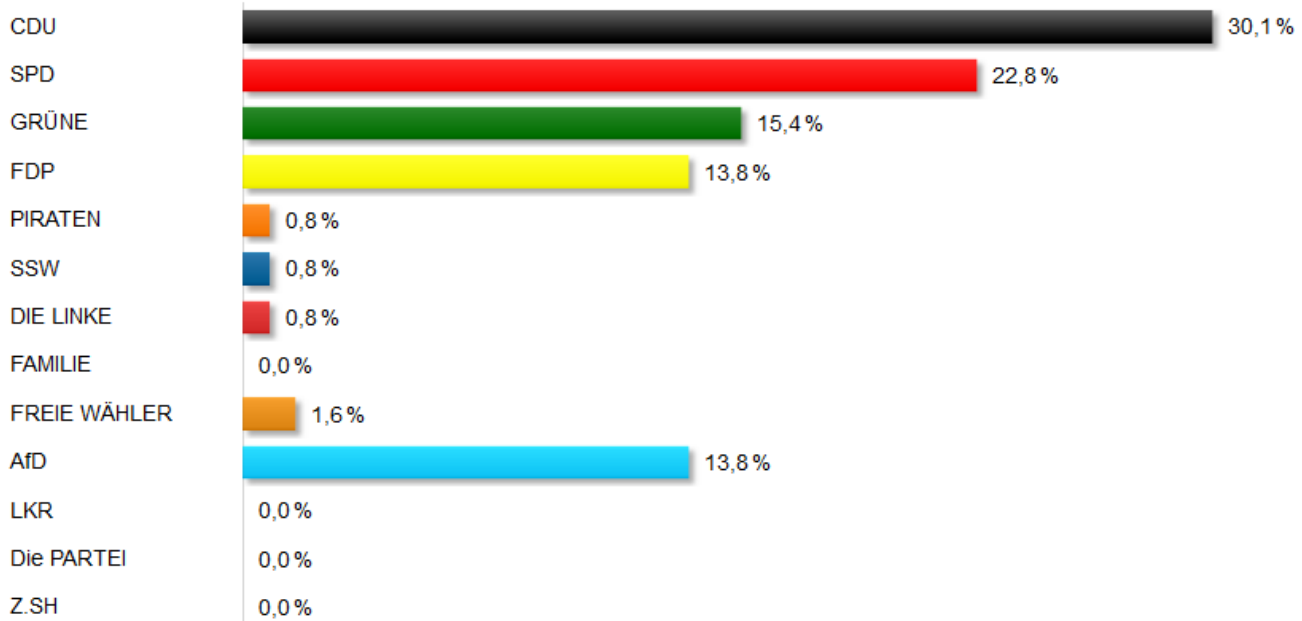

Landtagswahl 2017 Walksfelder Ergebnisse

LW 17 Hzgt. Lbg. Wahlabend Wahlkreis Lauenburg-Nord Zweitstimmen

Walksfelde 001 (34.6.53127.001)

	Anzahl	Anteil
Wahlberechtigte	168	
Wähler/innen	124	
Gültige Stimmen	123	
CDU	37	30,1 %
SPD	28	22,8 %
GRÜNE	19	15,4 %
FDP	17	13,8 %
PIRATEN	1	0,8 %
SSW	1	0,8 %
DIE LINKE	1	0,8 %
FAMILIE	0	0,0 %
FREIE WÄHLER	2	1,6 %
AfD	17	13,8 %
LKR	0	0,0 %
Die PARTEI	0	0,0 %
Z.SH	0	0,0 %

Wahlbeteiligung: 73,8 %

08.05.2017

Landtagswahl 2017
Walksfelder Ergebnisse

Amt Sandesneben-Nusse

LW 17 Hzgt. Lbg. Wahlabend Wahlkreis Lauenburg-Nord Erststimmen

Walksfelde 001 (34.6.53127.001)

	Anzahl	Anteil
Wahlberechtigte	168	
Wähler/innen	124	
Gültige Stimmen	123	
Schlie (CDU)	48	39,0 %
Börner (SPD)	27	22,0 %
Peters (GRÜNE)	17	13,8 %
Vogt (FDP)	9	7,3 %
Hönemann (PIRATEN)	1	0,8 %
Schröder (DIE LINKE)	1	0,8 %
Dr. Bollongino (FAMILIE)	3	2,4 %
Voht (FREIE WÄHLER)	3	2,4 %
Vöpel (AfD)	14	11,4 %