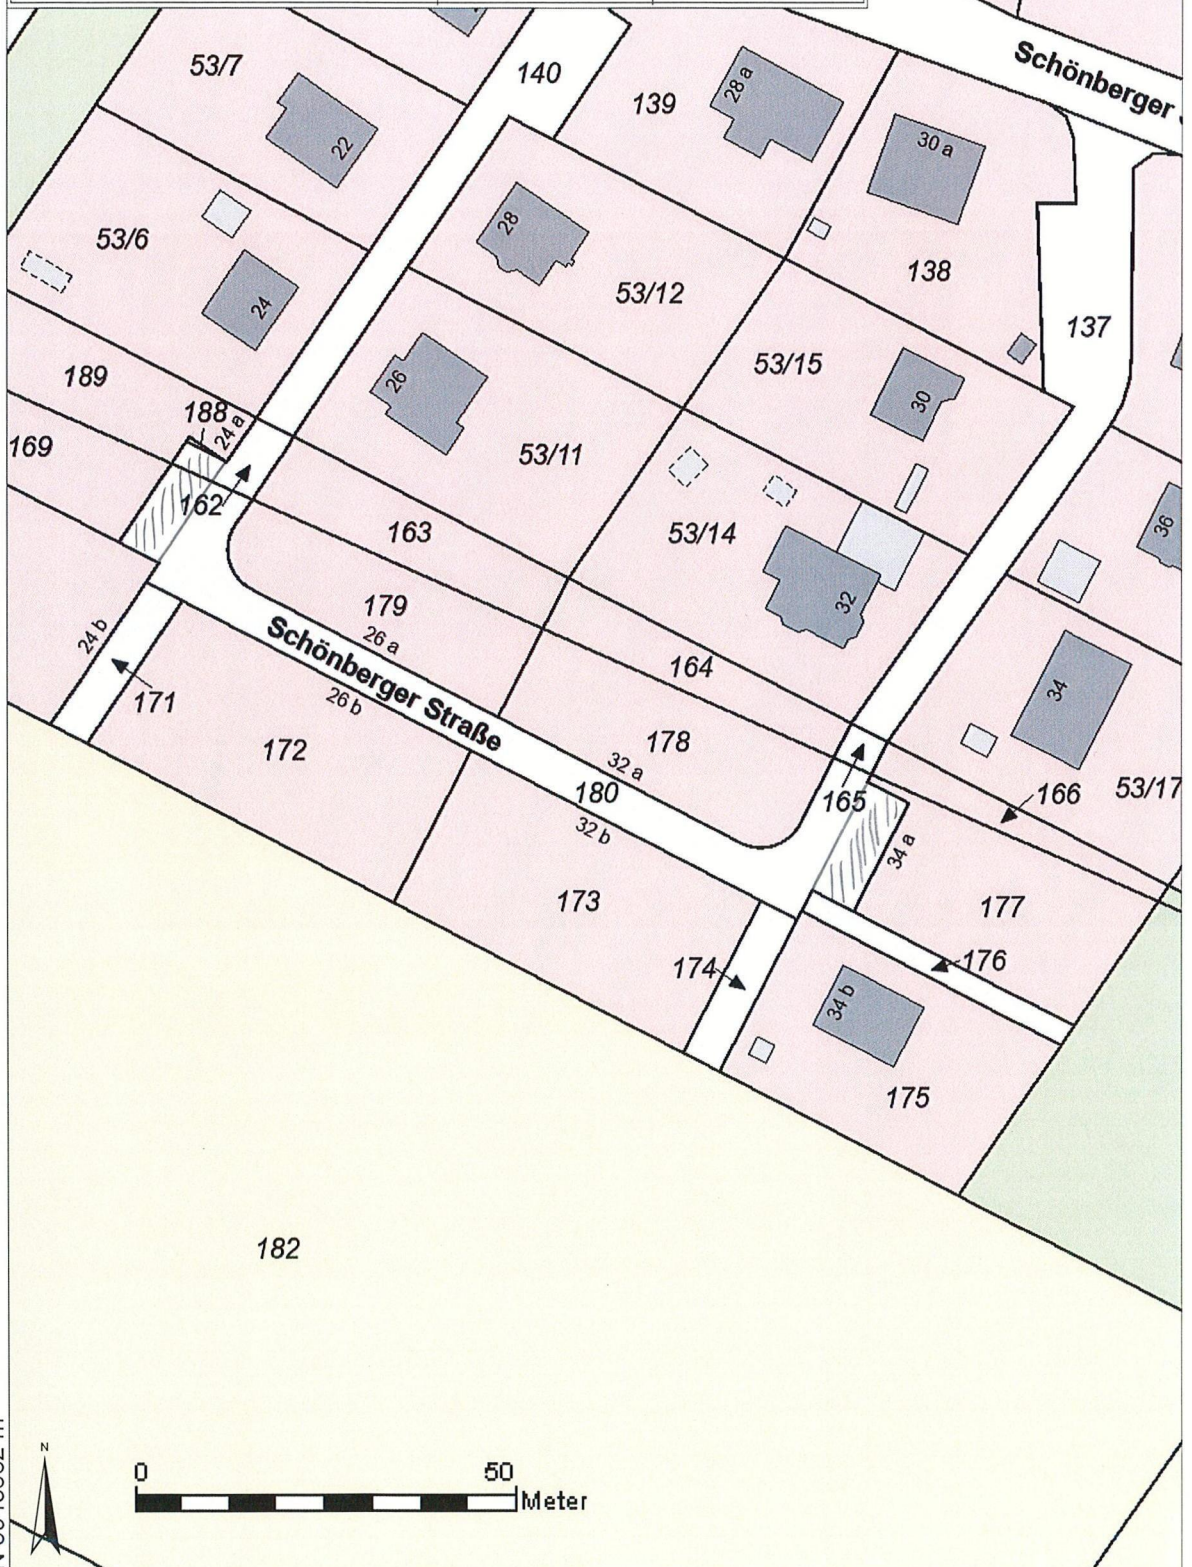

E 604060 m

N 5943908 m

Titel

Schönberger Straße

23896 Walksfelde

Inhalt

Institution

Amt Sandesneben-Nusse

Bearbeiter

Anke Hinz

Datum

Maßstab

1 : 924

N 5943662 m

E 603908 m